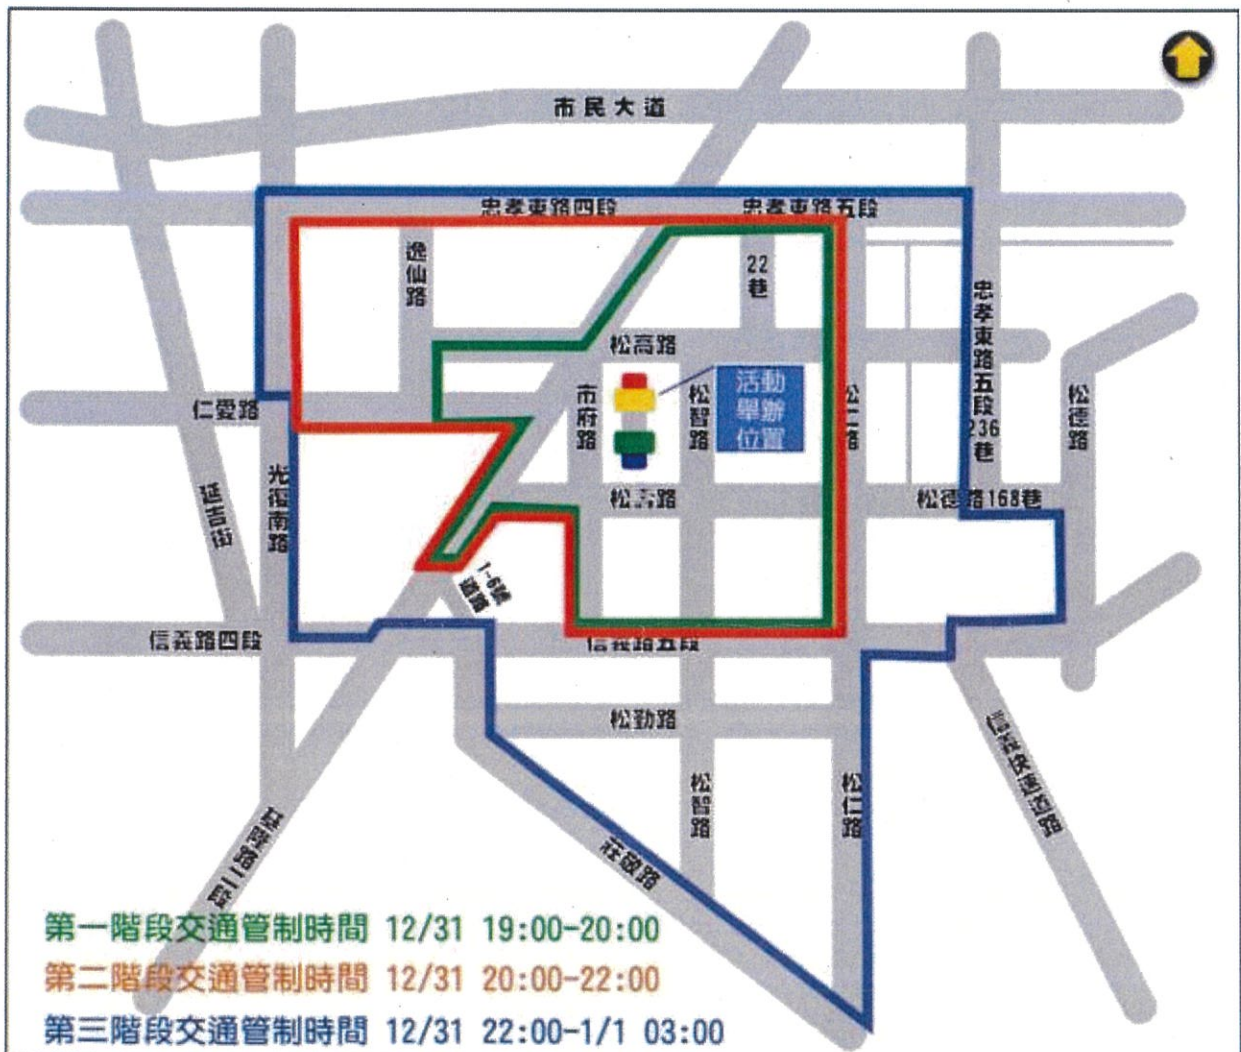

配合本府觀光傳播局

辦理「臺北最HIGH新年城-2024 跨年晚會」管制
時段禁止場內車輛出場，請配合管制時間，提前將
您的愛車駛離，造成您的不便，尚祈諒察，感謝您
的配合。

第一階段： 
19:00~20:00

第二階段： 
20:00~22:00

第三階段： 
22:00~03:00

臺北市停車管理工程處 敬啟